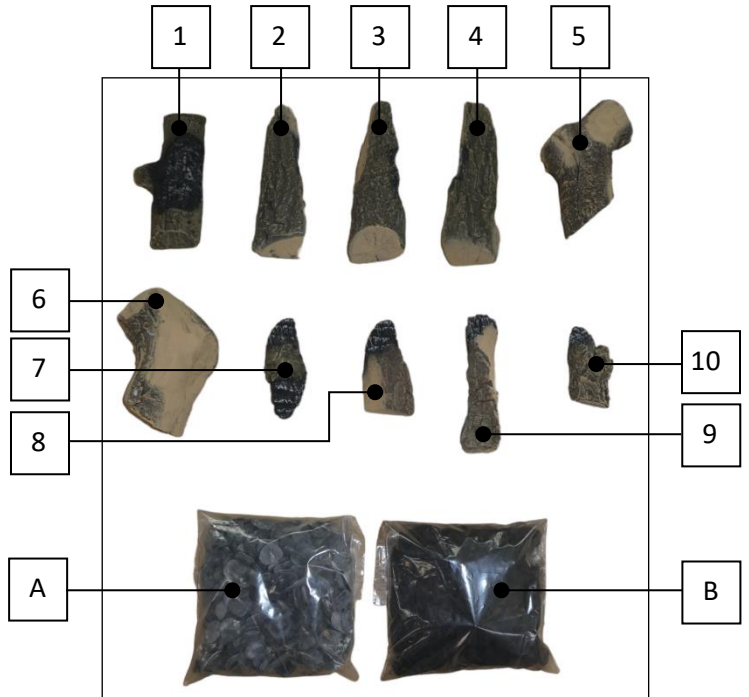

Logset Jelling/Odense/Skive

Waakvlam niet afdekken!
Don't cover the pilot flame!
Zündflame nicht abdecken!
Ne pas bâchent la veilleuse!
No tapar la llamapiloto!
Vågeblusset må IKKE tildækkes!
Pilot Alevini Kaplamayın!
Ikke dekk til pilot flammen!
Nenosegt dežūrdegli!
Ekki hylja rafkveikjuna!
Per nessuna ragione coprire il pilota!